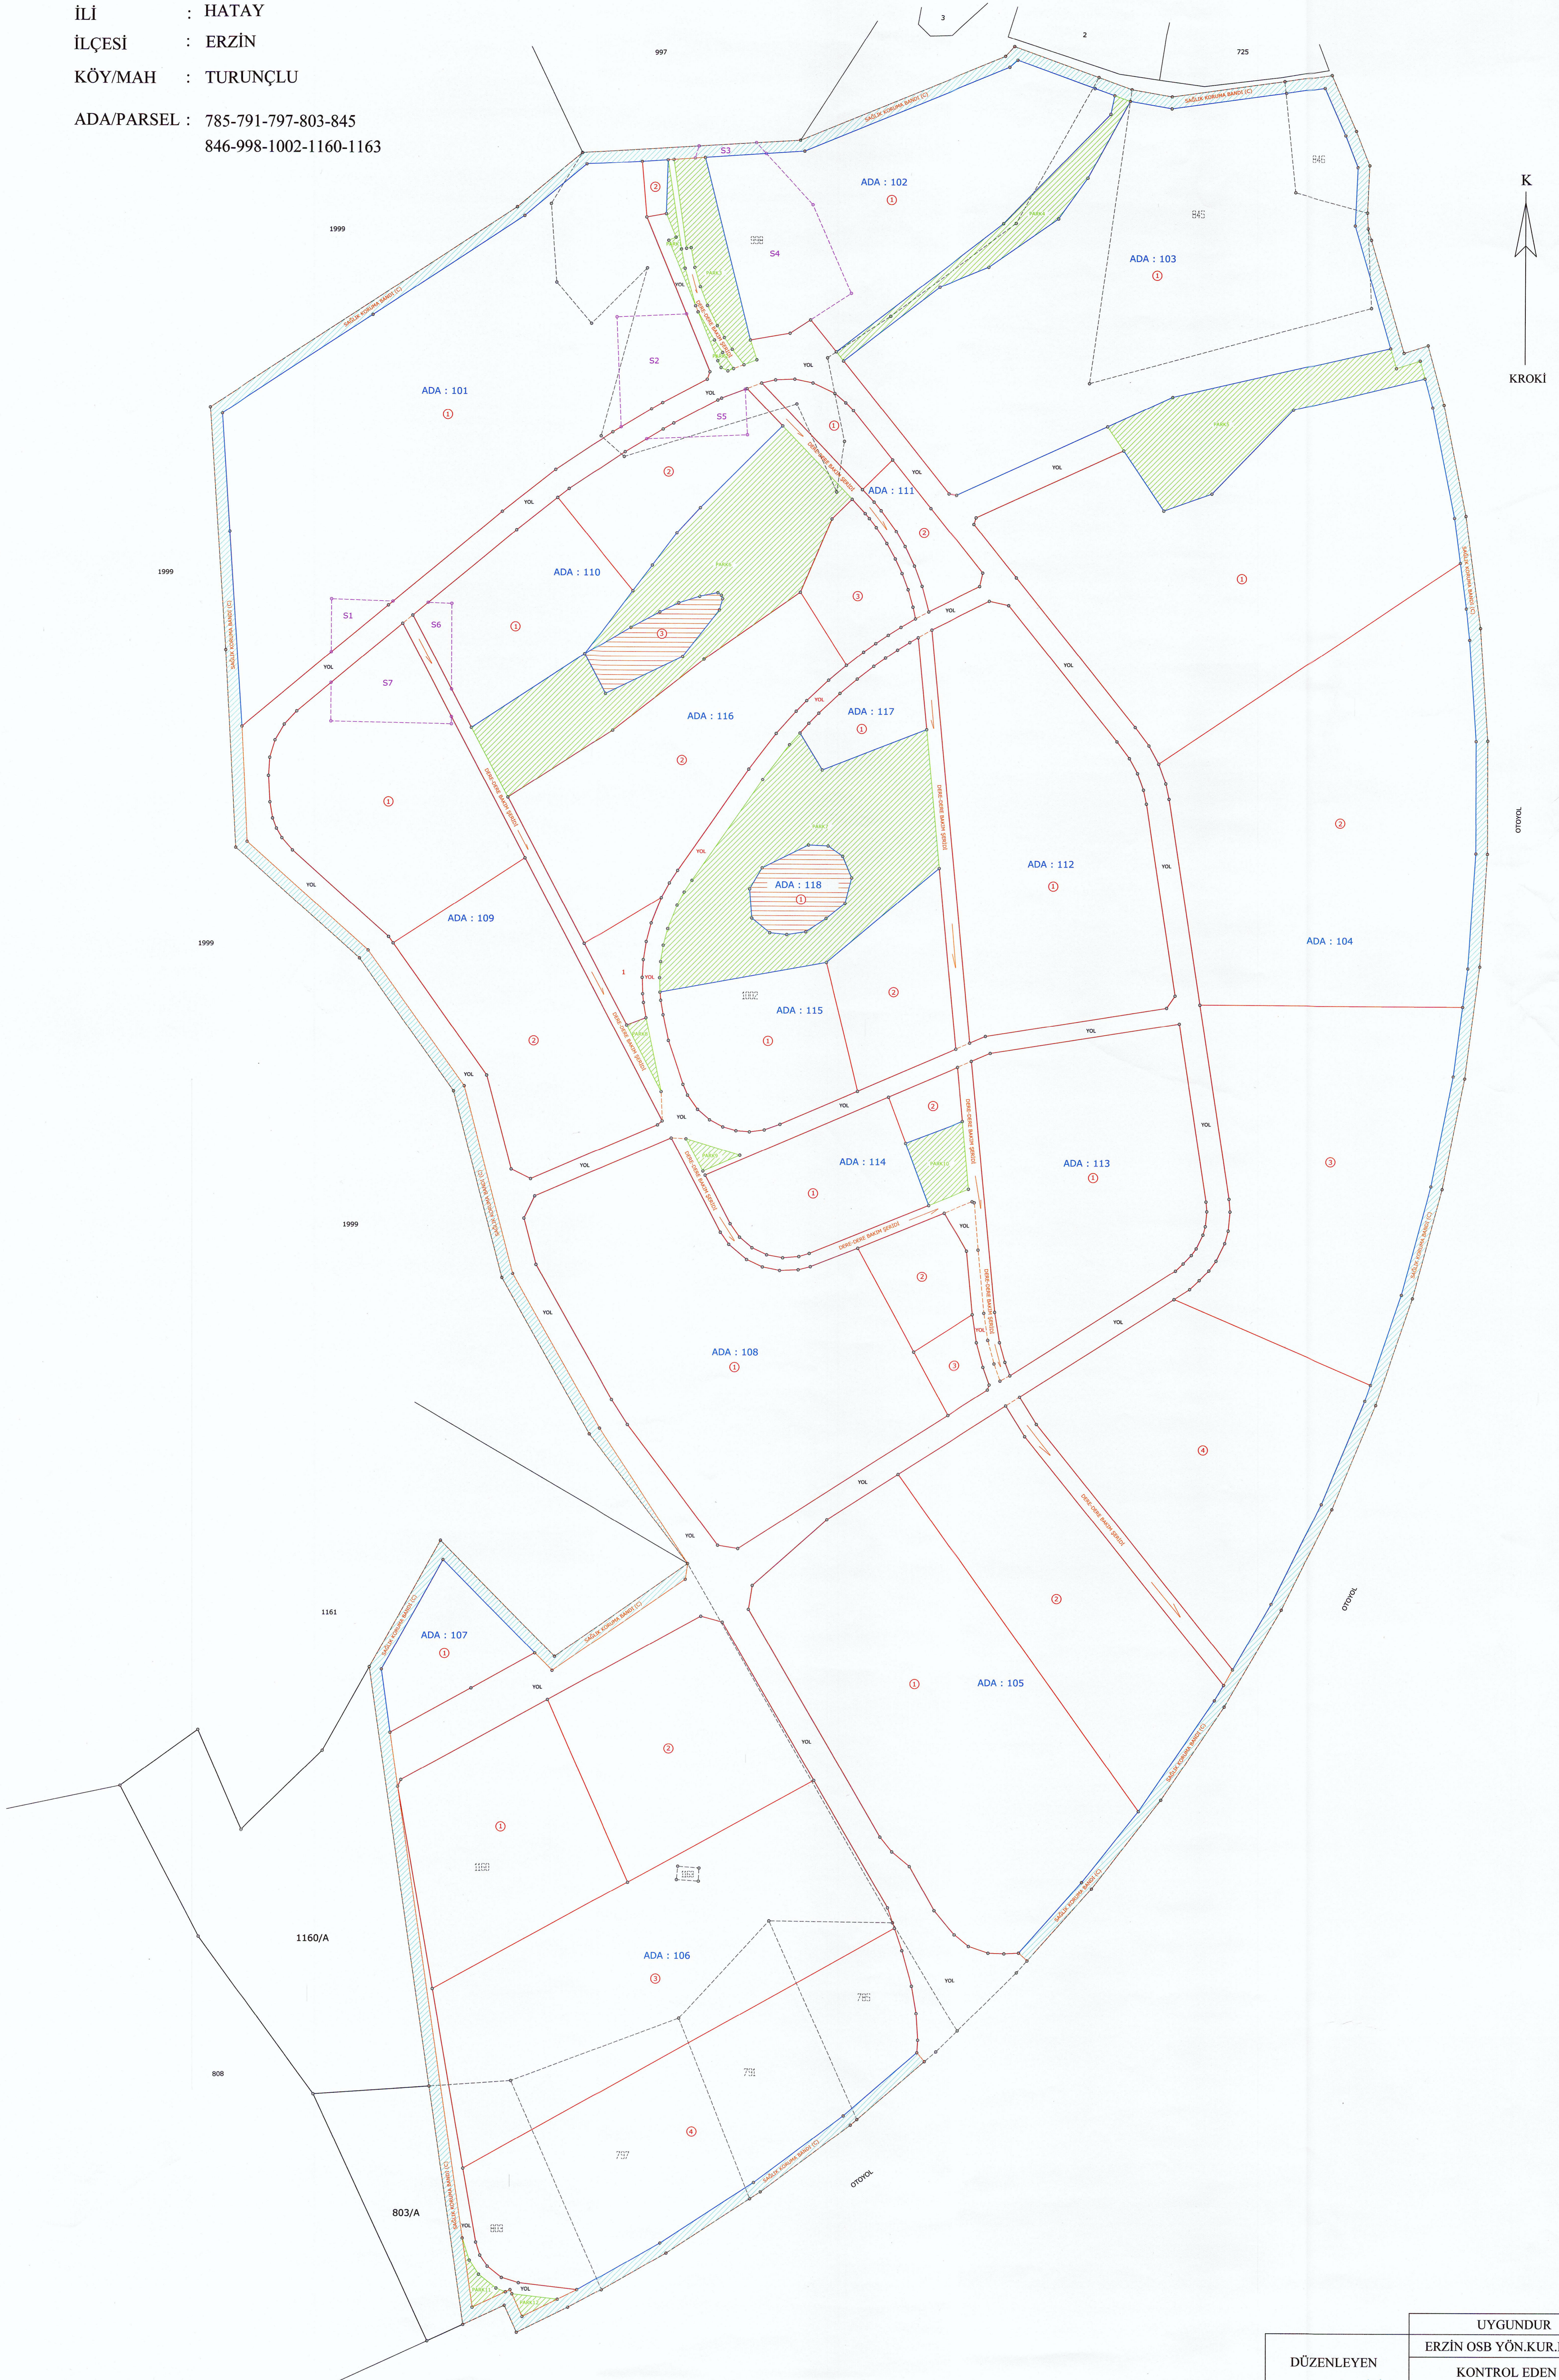

HATAY İLİ ERZİN İLÇESİ ORGANİZE SANAYİ BÖLGESİ PARSELASYON ASKI HARİTASI

İLİ : HATAY
İLÇESİ : ERZİN
KÖY/MAH : TURUNÇLU
ADA/PARSEL : 785-791-797-803-845
846-998-1002-1160-1163

ADİ SOYADI	DÜZENLEYEN	UYGUNDUR
TARİH	DANİŞMANLIK TİC. LTD. ŞTİ. DANIŞMANLIK TİC. LTD. ŞTİ. CUMHURİYET İÇİŞİLERİ BAKANLIĞI MÜHÜRÜ E-Posta: info@erzincan.com.tr E-mail: info@erzincan.com.tr	ERZİN OSB YÖN.KUR.BŞK.
İMZA	İMZA	KONTROL EDEN
	Ahmet DEMİRCİ Erzincan OSB Yönetim Kurulu Başkanı	Ahmet DEMİRCİ Erzincan OSB Yönetim Kurulu Başkanı